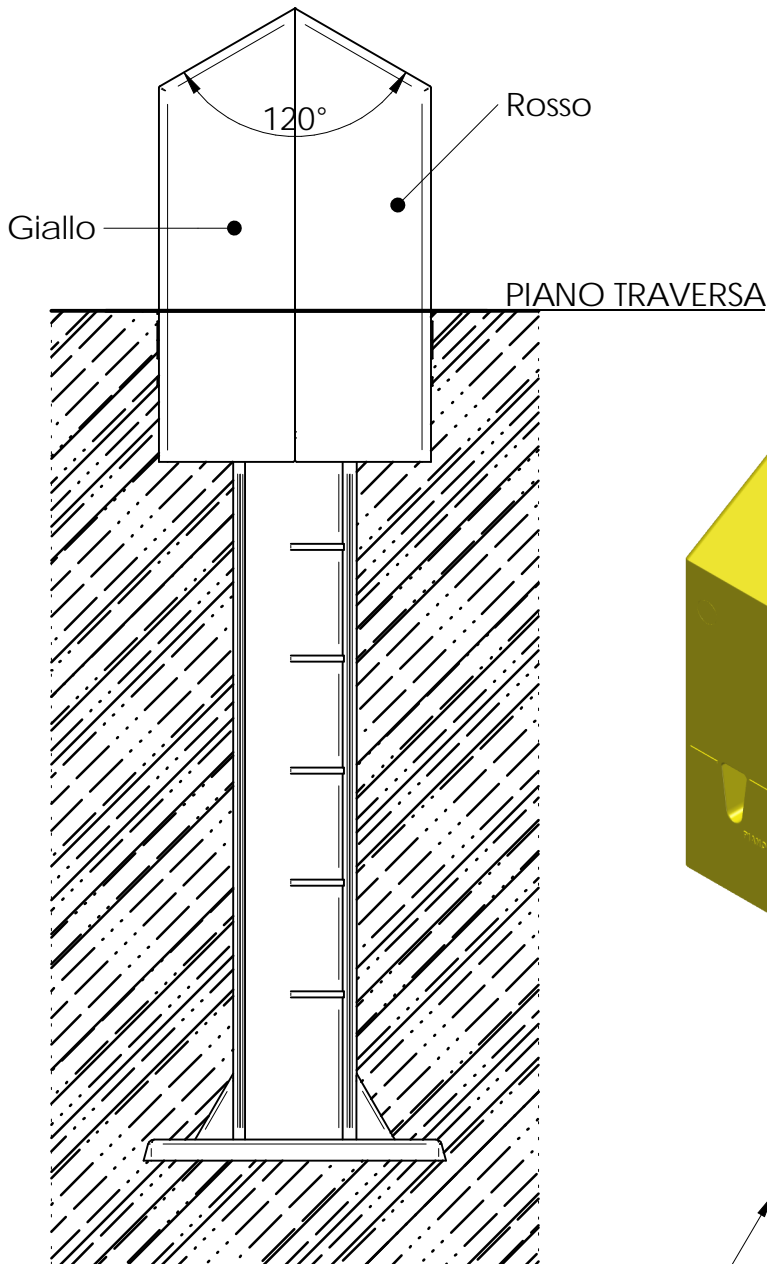

Segnaletica complementare

ART. 15

Supporto in PP caricato, colore nero

Quantità 01	Materiale: PC anti UV_V0, colorato vario	Tolleranze: ISO 2768-f Fori +0,05/Alberi-0,05			
-------------	--	---	--	--	--

Disegnato da Joseph M.	Controllato da LORENZO	Treatmento <i>Verniciato Giallo/Rosso</i>	Nome file Segnal. compl.	Data 20/07/2021	Scala 1:5	A4
----------------------------------	---------------------------	--	-----------------------------	--------------------	--------------	----

 PLASTIROMA s.r.l. Via Tiburtina 1180 Roma-Sede Via Palombarese Km 19,100 Roma-St.	Picchetto limite per CDB			
	Codice PLA.22.PIC.276.A		Modifica 00	Foglio