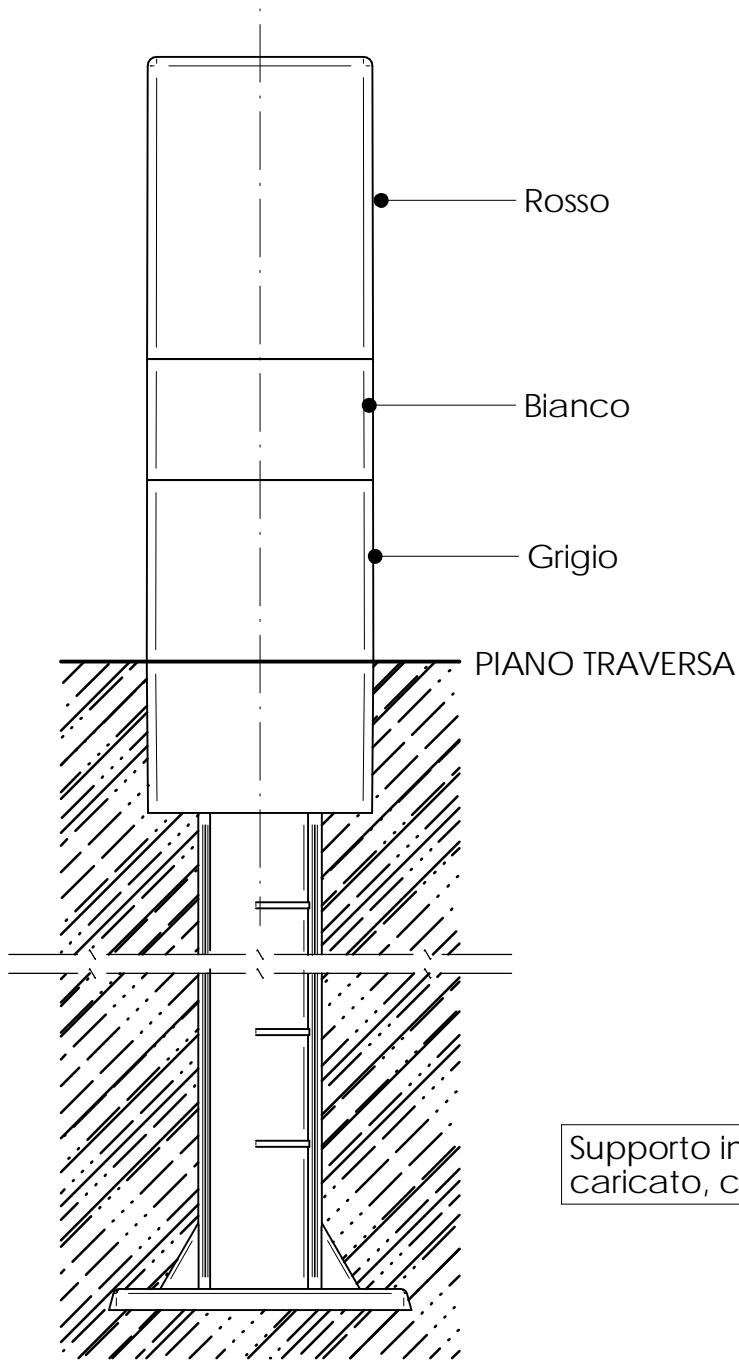

Segnaletica complementare

ART. 16

Picchetto limite speciale per CDB di immobilizzazione di deviatori telecomandati.

Quantità 01	Materiale: PC anti UV_V0 colorato vario	Tolleranze: ISO 2768-f Fori +0,05/Alberi-0,05			
Disegnato da Joseph M.	Controllato da LORENZO	Treatmento <i>Verniciato colori vari</i>	Nome file Segnal. compl.	Data 07/07/2021	Scala 1:5

PLASTIROMA s.r.l.
Via Tiburtina 1180 Roma-Sede
Via Palombarese Km 19,100 Roma-St.

Picchetto ART. 16 R.S.

Codice PLA.22.PIC.278.A		Modifica 00	Foglio
----------------------------	--	----------------	--------