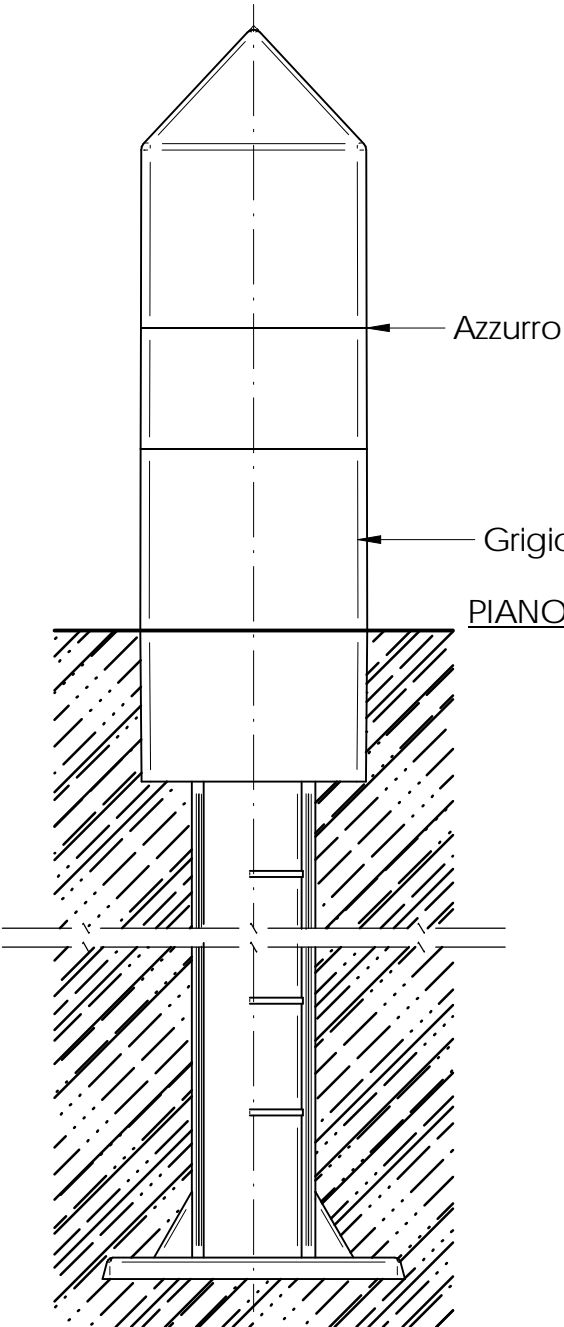

B

C

D

E

1 2 3 4

Azzurro

Grigio

PIANO TRAVERSA

Supporto in PP caricato, colore nero

Picchetto indicatore della posizione dei pedali di comando dei P.L. automatici.

Quantità 01 Materiale: PC anti UV_V0 colorato vario Tolleranze: ISO 2768-f Fori +0,05/Alberi-0,05

Disegnato da **Joseph M.** Controllato da LORENZO Trattamento Verniciato colori vari Nome file Segnal. compl. Data 07/07/2021 Scala 1:5 A4

PLASTIROMA s.r.l.
Via Tiburtina 1180 Roma-Sede
Via Palombarese Km 19,100 Roma-St.