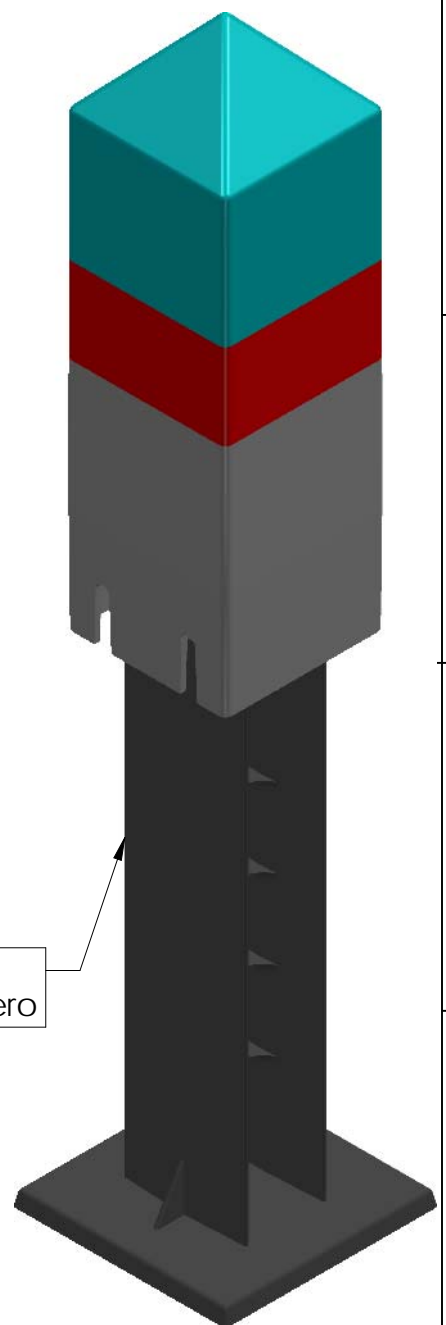

Segnaletica complementare

ART. 16 TER

A

B

C

D

E

A

B

C

D

E

Supporto in PP caricato, colore nero

Picchetto indicatore della posizione dei pedali del blocco elettrico conta-assi.

Quantità 01	Materiale: PC anti UV_V0 colorato vario	Tolleranze: ISO 2768-f Fori +0,05/Alberi-0,05			
Disegnato da Joseph M.	Controllato da LORENZO	Treatmento Verniciato colori vari	Nome file Segnal. compl.	Data 07/07/2021	Scala 1:5