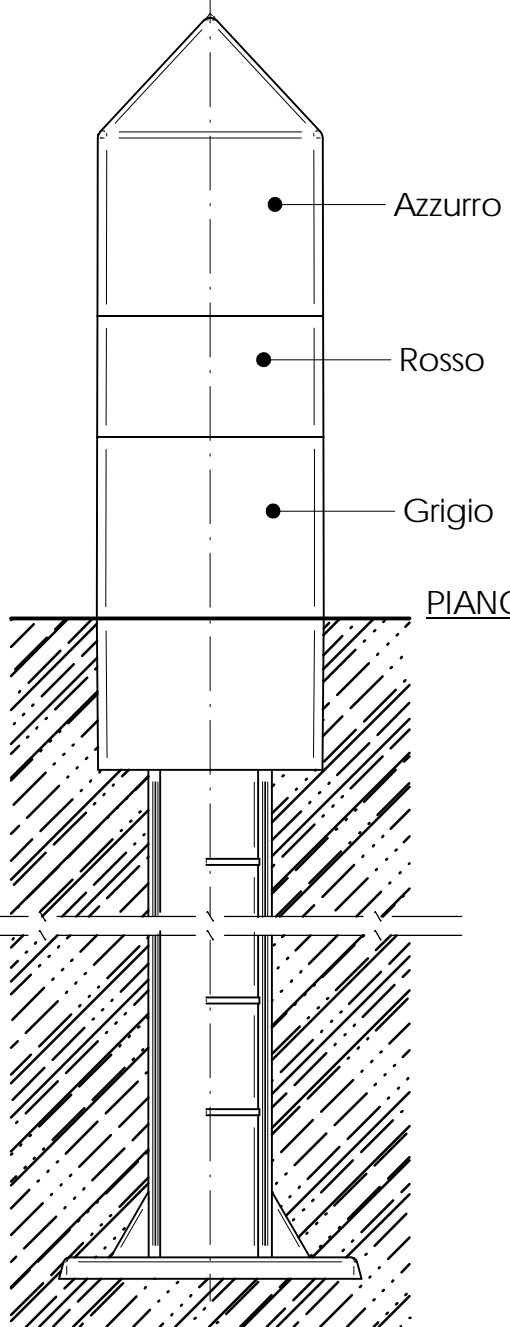

Segnaletica complementare

ART. 16 TER

A

B

C

D

E

A

B

C

D

E

Supporto in PP caricato, colore nero

Picchetto indicatore della posizione dei pedali del blocco elettrico conta-assi.

Quantità 01	Materiale: PC anti UV_V0 colorato vario	Tolleranze: ISO 2768-f Fori +0,05/Alberi-0,05			
Disegnato da Joseph M.	Controllato da LORENZO	Treatmento Verniciato colori vari	Nome file Segnal. compl.	Data 07/07/2021	Scala 1:5